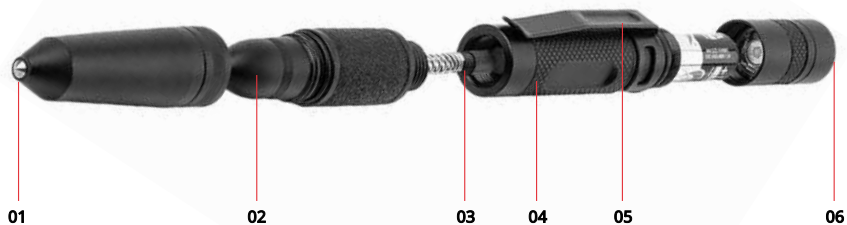

TPL

DŁUGOPIS TAKTYCZNY

INSTRUKCJA OBSŁUGI

01 Zbijak do szyb

02 Długopis

03 Wkład do długopisu

04 Przedział baterii

05 Klips

06 Latarka

Dane techniczne

Tryb	100%
Strumień świetlny	70 lm
Czas pracy	2 h
Maksymalny zasięg	50 m
Dioda LED	Cree XP-E2
Długość	151 mm
Srednica zewnętrzna	14,5 mm
Waga	41 g
Poziom ochrony	IPX4

	TRYB		
1 x AAA 1,5V	100 %	70 lm	2 h
1 x AAA 1,2V	100 %	70 lm	1,5 h