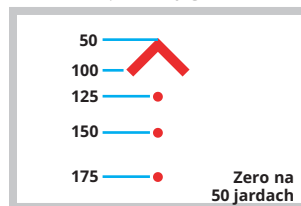

5,56/5,45

.308/6,5 GRENDDEL 77GR 5,56

300 BLK/7,62 × 39 SUPER

300 BLK SUBS, 200 SMK

12 GAUGE 1 OZ SLUG

.22LR 40 GR

7,62 × 54R

Zero 12,7 mm  
poniżej punktu  
trafienia na  
100 jardach