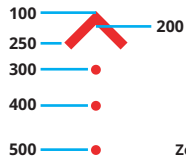

5,56/5,45

.308/6,5 GRENDDEL 77GR 5,56

300 BLK/7,62 × 39 SUPER

300 BLK SUBS, 200 SMK

12 GAUGE 1 OZ SLUG

.22LR 40 GR

7,62 × 54R

Zero 12,7 mm  
poniżej punktu  
trafienia na  
100 jardach

9 MM CARBINE, 115/124 GR

Zero na  
25 jardach

10,5" BARREL, 5,56

Zero na  
100 jardach