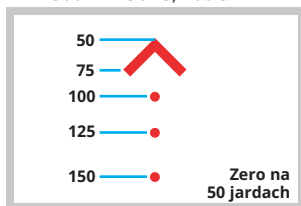

5,56/5,45

.308/6,5 GRENDDEL 77GR 5,56

300 BLK/7,62 × 39 SUPER

300 BLK SUBS, 200 SMK

12 GAUGE 1 OZ SLUG

.22LR 40 GR

7,62 × 54R

Zero 12,7 mm  
poniżej punktu  
trafienia na  
100 jardach