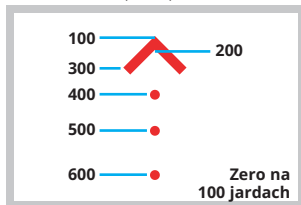

KOMPENSACJA OPADU POCISKU WG KALIBRU

Siatka celownicza ACSS jest kompatybilna z różnymi kalibrami i pociskami. Wybierz pocisk pasujący do broni i dokonaj kalibracji na wskazanej odległości. Ze

względu na szeroką gamę pocisków i długości lufy, może być konieczne zerowanie z użyciem górnej kropki BDC, aby zapewnić precyzję na większym dystansie.

5,56/5,45