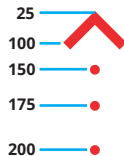

5,56/5,45

.308/6,5 GRENDDEL 77GR 5,56

300 BLK/7,62 × 39 SUPER

300 BLK SUBS, 200 SMK

12 GAUGE 1 OZ SLUG

.22LR 40 GR

7,62 × 54R

Zero 12,7 mm  
poniżej punktu  
trafienia na  
100 jardach

9 MM CARBINE, 115/124 GR

Zero na  
25 jardach

10,5" BARREL, 5,56

Zero na  
100 jardach