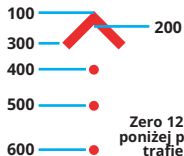

5,56/5,45

.308/6,5 GRENDDEL 77GR 5,56

300 BLK/7,62 × 39 SUPER

300 BLK SUBS, 200 SMK

12 GAUGE 1 OZ SLUG

.22LR 40 GR

7,62 × 54R

Zero 12,7 mm  
poniżej punktu  
trafienia na  
100 jardach

9 MM CARBINE, 115/124 GR

Zero na  
25 jardach

10,5" BARREL, 5,56

Zero na  
100 jardach

# AUTOMATYCZNY POMIAR ODLEGŁOŚCI

Przeciętny cel ma szerokość 46 cm. Zewnętrzne końce szewronu mierzą 46 cm na odległości 300 jardów, a wewnętrzne końce na odległości 400 jardów. Krawędzie szewronu wskazują poprawki