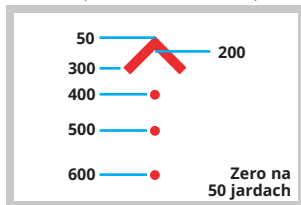

.308/6,5 GRENDDEL 77GR 5,56