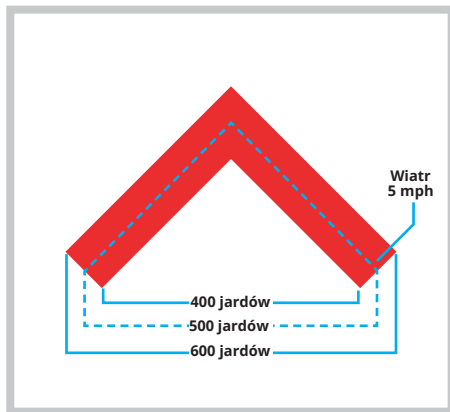

ZBLIŻENIE NA SZEWRON