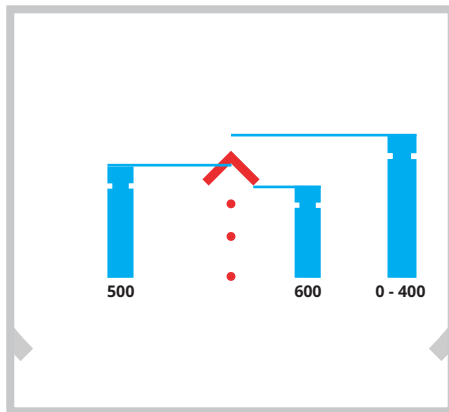

PIONOWY POMIAR ODLEGŁOŚCI

Aby dokonać automatycznego pomiaru odległości standardowego celu o wysokości 178 cm, wyrównaj dolną krawędź celu z najniższą kropką BDC i zmierz do góry, jak pokazano na poniższym

schemacie. Funkcja działa najlepiej w połączeniu z powiększalnikiem, co pozwala dokonanie dokładnego pomiaru odległości i namierzanie celu z odległości.

PIONOWY POMIAR ODLEGŁOŚCI