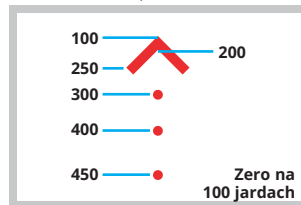

300 BLK/7,62 × 39 SUPER