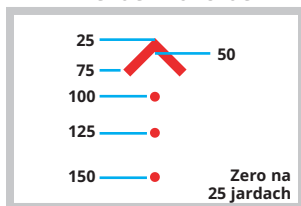

5,56/5,45

.308/6,5 GRENDDEL 77GR 5,56

300 BLK/7,62 × 39 SUPER

300 BLK SUBS, 200 SMK

12 GAUGE 1 OZ SLUG

.22LR 40 GR

7,62 × 54R

Zero 12,7 mm  
poniżej punktu  
trafienia na  
100 jardach

# AUTOMATYCZNY POMIAR ODLEGŁOŚCI

Przeciętny cel ma szerokość 46 cm. Zewnętrzne końce szewronu mierzą 46 cm na odległości 300 jardów, a wewnętrzne końce na odległości 400 jardów. Krawędzie szewronu wskazują poprawki