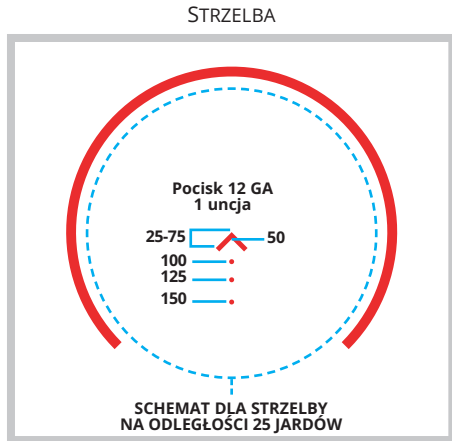

***SLX***<sup>®</sup> ***MD-25 G2***

**Instrukcja obsługi siatki  
celowniczej ACSS<sup>®</sup> CQB MIL**

## UŻYWANIE ZE STRZELBĄ

Podkowa w przybliżeniu odpowiada typowemu rozrzutowi śrutu 12 GA, 00 z lufy strzelby o długości 18,5-20 cali, na odległości 25 jardów.

# AUTOMATYCZNY POMIAR ODLEGŁOŚCI

Przeciętny cel ma szerokość 46 cm. Zewnętrzne końce szewronu mierzą 46 cm na odległości 300 jardów, a wewnętrzne końce na odległości 400 jardów. Krawędzie szewronu wskazują poprawki