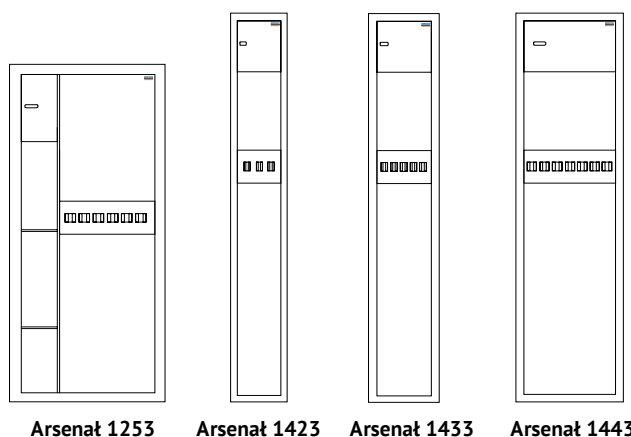

Sejfy na broń długą

serii: **ARSENAŁ**

VALBERG

NOWOŚĆ

**ARSENAŁ
1433**

**ARSENAŁ
1253**

Model										
Arsenał 1253	1250	545	345	1244	539	295	240-200-245	1000	6	83
Arsenał 1423	1450	210	280	1444	204	230	145-204-195	1295	3	43
Arsenał 1433	1450	255	345	1444	249	295	145-249-265	1295	5	55
Arsenał 1443	1450	375	345	1444	369	295	145-369-265	1295	7	68

Arsenal 1253

Arsenal 1423

Arsenal 1433

Arsenal 1443

- Klasa odporności: S1
- Ochrona antywłamaniowa – wg PN-EN 14450
- Wyposażone w skarbuchy wewnętrzne zamykane osobnym zamkiem kluczowym
- Solidna konstrukcja korpusu i drzwi zapewnia wysoką odporność na sforsowanie
- Specjalne uchwyty na wyciory
- Standardowo dostarczane z atestowanym zamkiem kluczowym w klasie A
- Miękkie uchwyty na broń chronią przed jej porysowaniem
- W zależności od modelu, możliwość wyposażenia w klasowy zamek elektroniczny
- Dno sejfów wyłożone wykładziną
- Kolor RAL 7035 (jasnoszary)